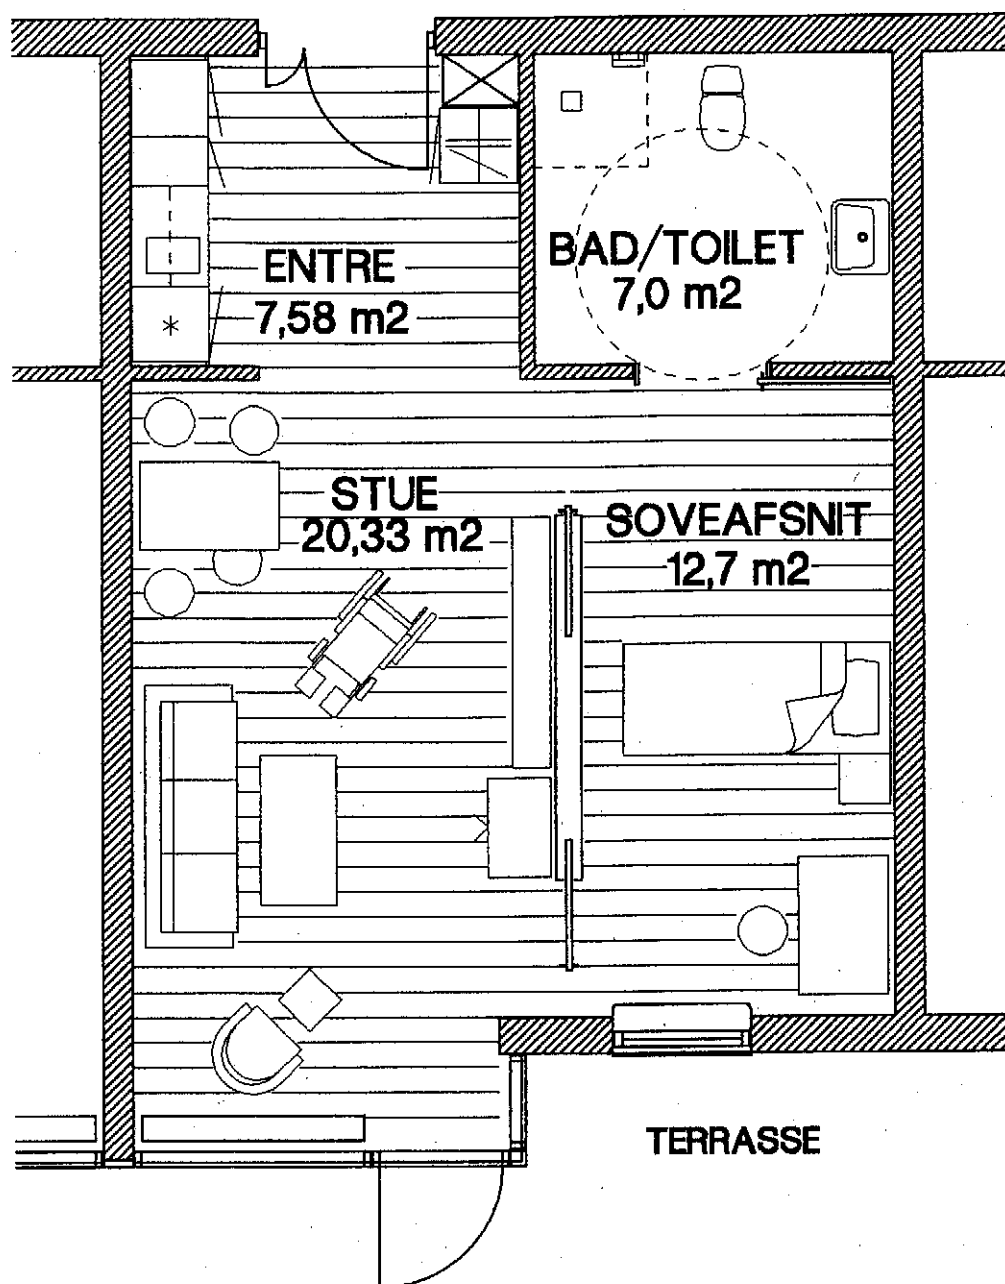

SMEDEGÅRDEN

LEJLIGHEDSPLAN

1 VÆRELSES M. SOVEAFSNIT 70 M²