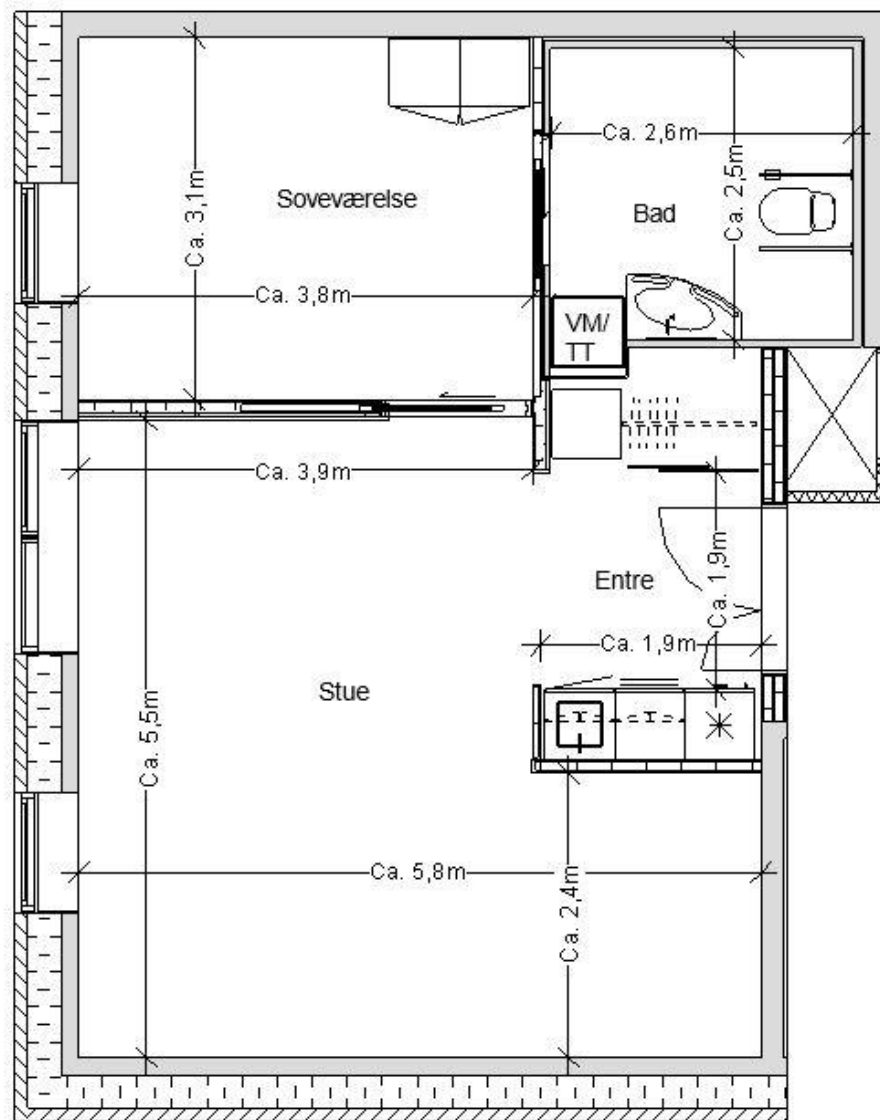

BOLIGTYPE C – 3 STK.

BOLIGTYPE C – 3 STK.

I boligen er der en entre med indbygget depot / garderobe skab og eget tekøkken. Herfra er der direkte adgang til stue og soveværelset. Fra soveværelset er der direkte adgang til badeværelset via en bred skydedør. Denne boligtype er en 2-rumsbolig med en let skillevæg med skydedør mellem stue og soveværelse.