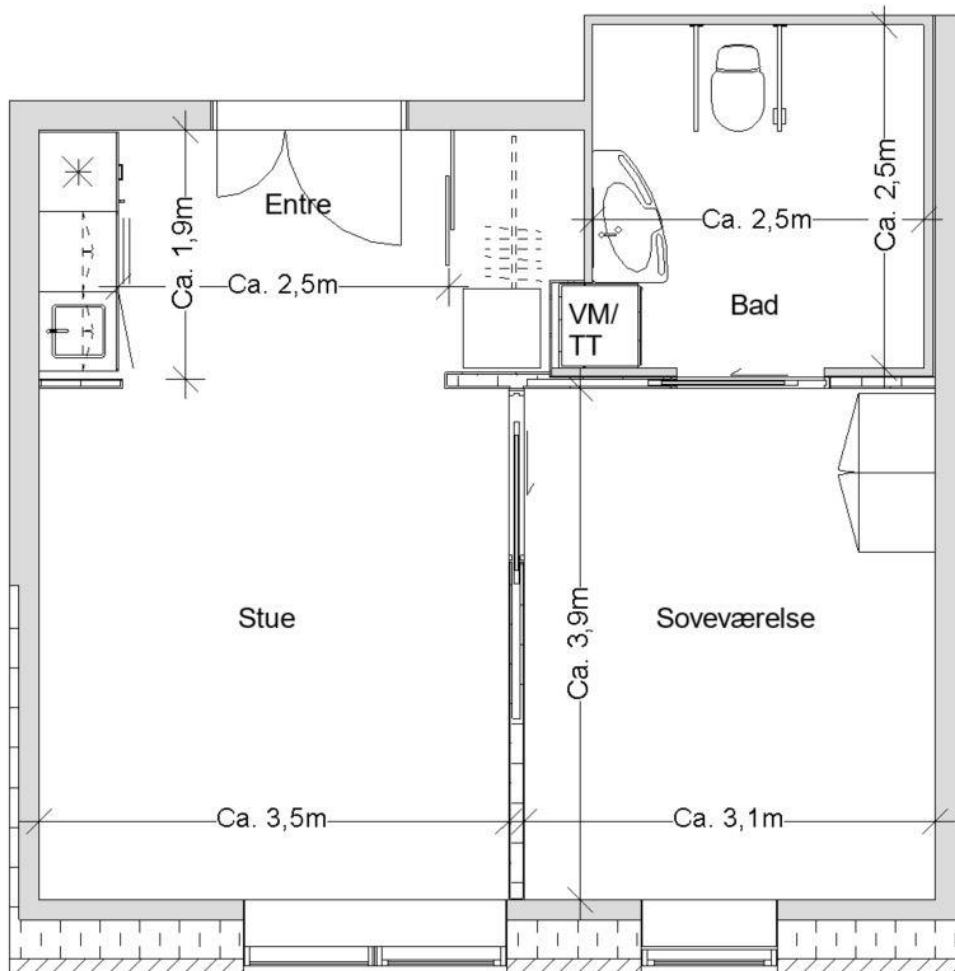

## BOLIGTYPE B – 12 STK.

### **BOLIGTYPE B - 12 STK.**

I boligen er der en entre med indbygget depot / garderobe skab og eget tekøkken. Herfra er der direkte adgang til stue og soveværelset. Fra soveværelset er der direkte adgang til badeværelset via en bred skydedør. Den almindelige bolig er en 2-rumsbolig med en let skillevæg med skydedør mellem stue og soveværelset.