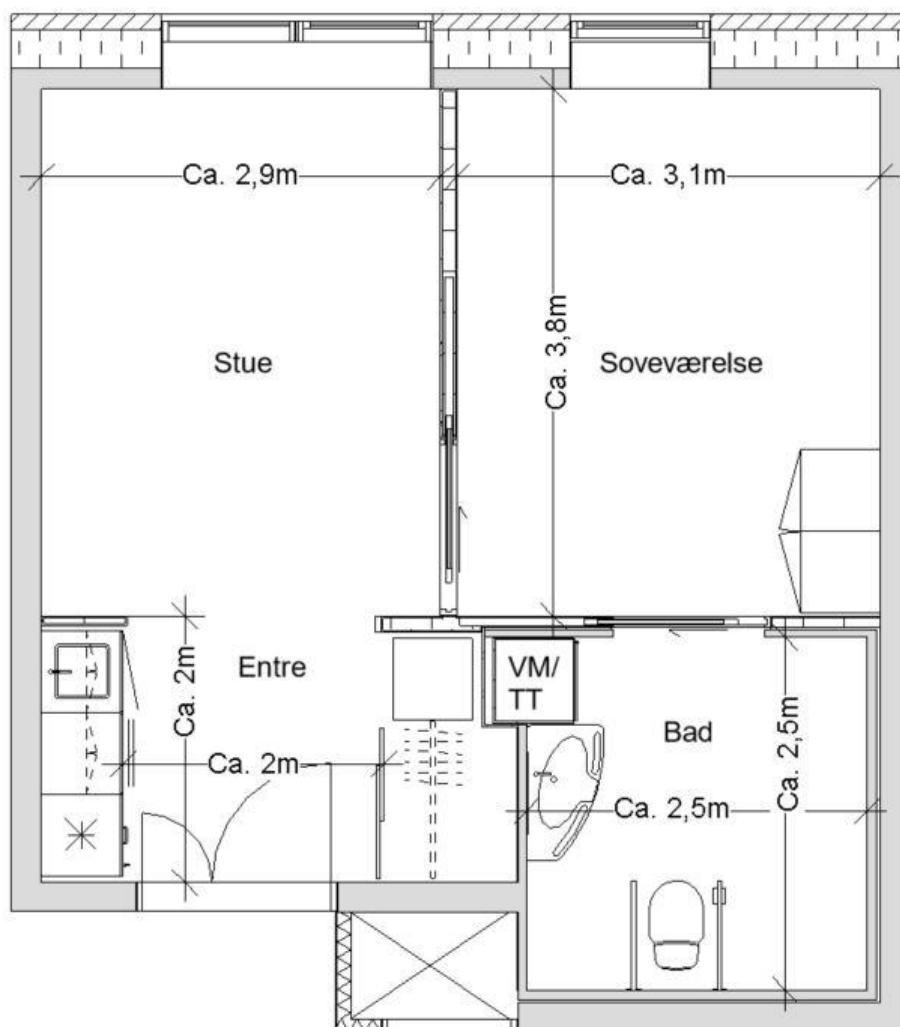

BOLIGTYPE A – 39 STK.

BOLIGTYPE A - 39 STK.

I boligen er der en entre med indbygget depot / garderobe skab og eget tekøkken. Herfra er der direkte adgang til stue og soveværelset. Fra soveværelset er der direkte adgang til badeværelset via en bred skydedør. Den almindelige bolig er en 2-rumsbolig med en let skillevæg med skydedør mellem stue og soveværelset.